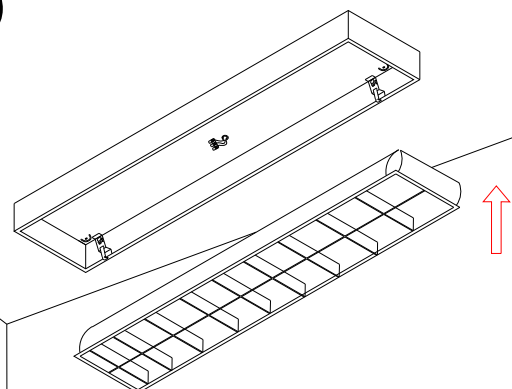

TELEPÍTÉSI  
ÚTMUTATÓ

2x1200mm T8 / G13 / "one side LED tube only"

Art.Nr.: TL301, TL301B

②

③

④

⑤

⑥