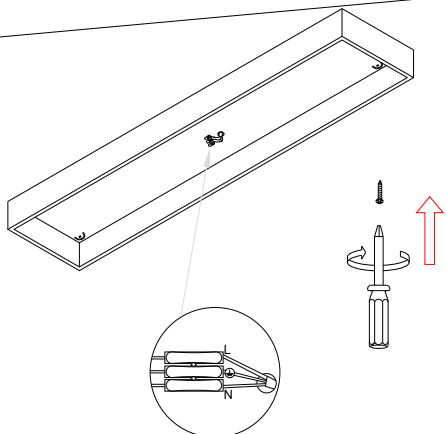

TELEPÍTÉSI  
ÚTMUTATÓ

2x1200mm T8 / G13 / "one side LED tube only"

Art.Nr.: TL301, TL301B

②

③

④

⑤

⑥