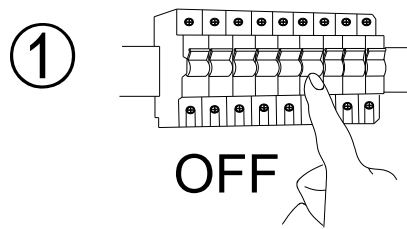

INSTRUCTIONS  
D'INSTALLATION  
INSTRUCTIUNI DE  
INSTALARE  
INSTRUCCIONES DE  
INSTALACIÓN

ISTRUZIONI DI  
INSTALLAZIONE  
INSTRUKCJE  
INSTALACJI  
INSTALLATION  
INSTRUCTION

INSTALLATIONSAN-  
WEIS UNGEN  
NÁVOD NA  
MONTÁŽ  
NÁVOD NA  
INSTALACI

TELEPÍTÉSI  
ÚTMUTATÓ

2x1200mm T8 / G13 / "one side LED tube only"

Art.Nr.: TL301, TL301B

②

③

④

⑤

⑥