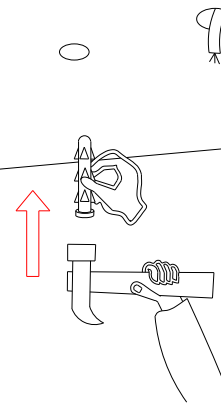

TELEPÍTÉSI  
ÚTMUTATÓ

2x1200mm T8 / G13 / "one side LED tube only"

Art.Nr.: TL301, TL301B

②

③

④

⑤

⑥